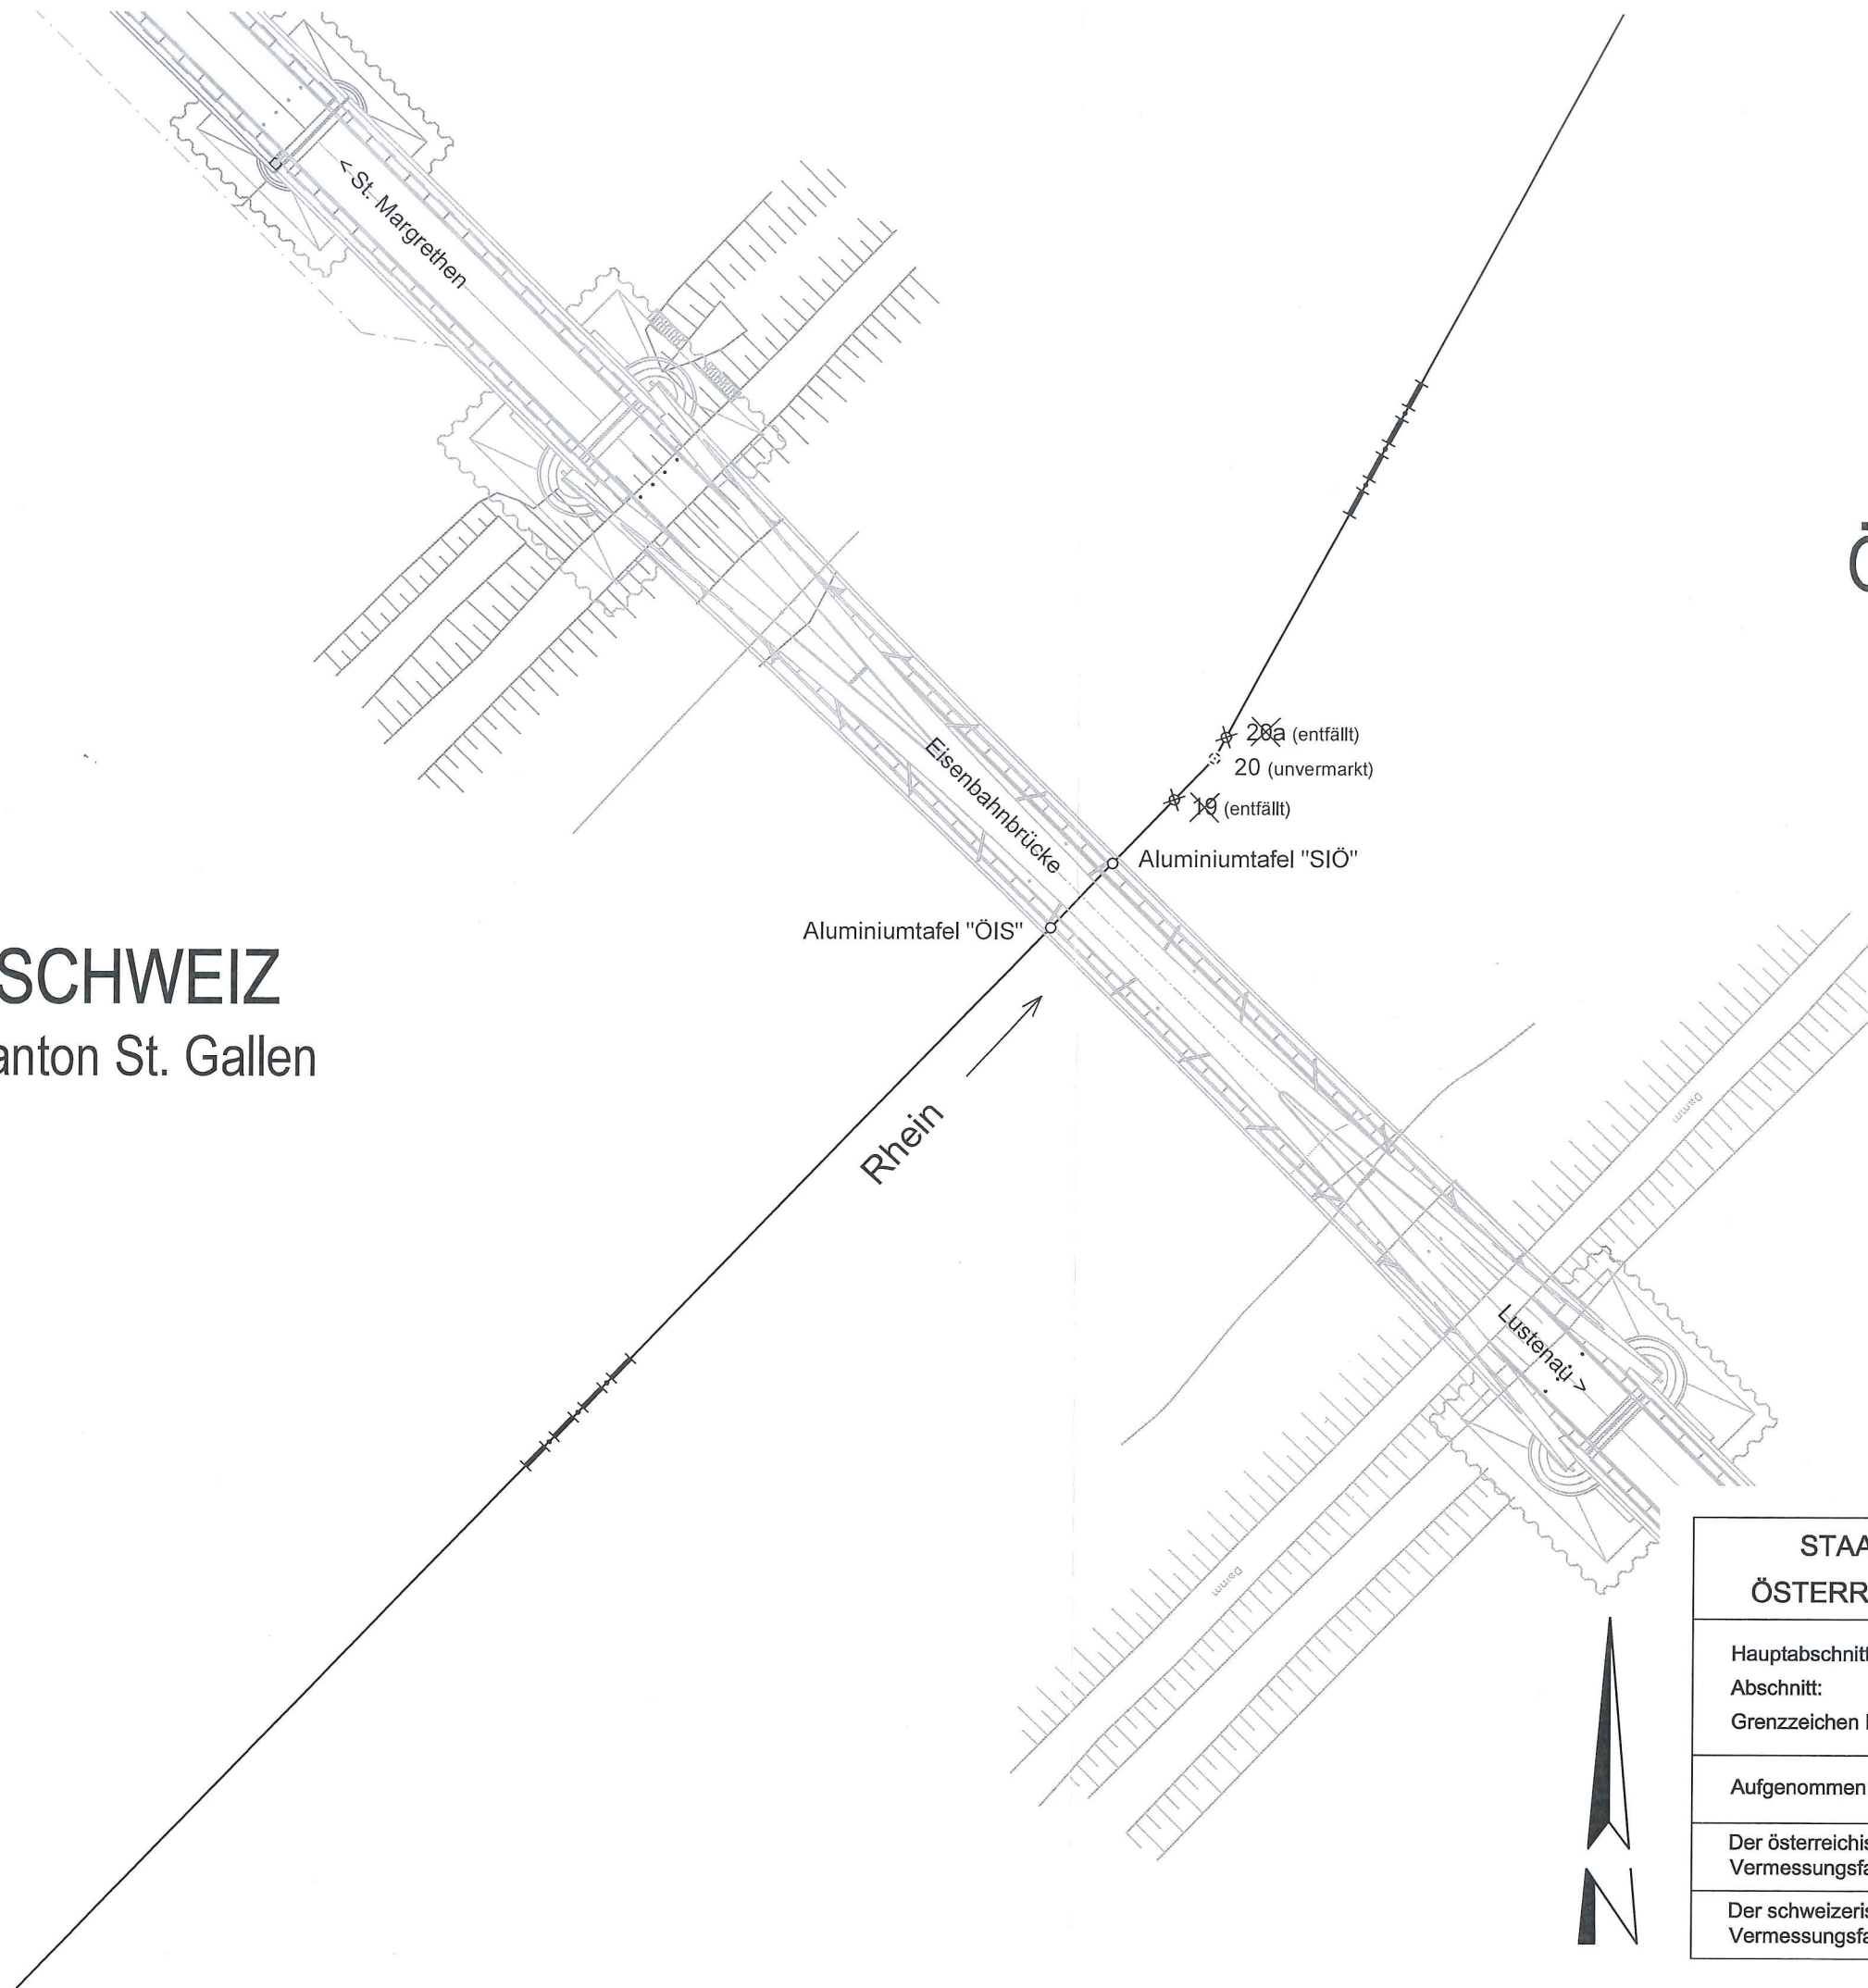

SCHWEIZ
Kanton St. Gallen

ÖSTERREICH
Land Vorarlberg

STAATSGRENZE ÖSTERREICH-SCHWEIZ		Zusätzliche Feldskizze Nr. 9
		Maßstab 1: 500
Hauptabschnitt:	Vorarlberg - St. Gallen	
Abschnitt:	Rhein Zwischenstrecke	
Grenzzeichen Nr.	20	
Aufgenommen im Jahre 2015		
Der österreichische Vermessungsfachmann:	<i>H. Klein</i>	
Der schweizerische Vermessungsfachmann:	<i>AC</i>	